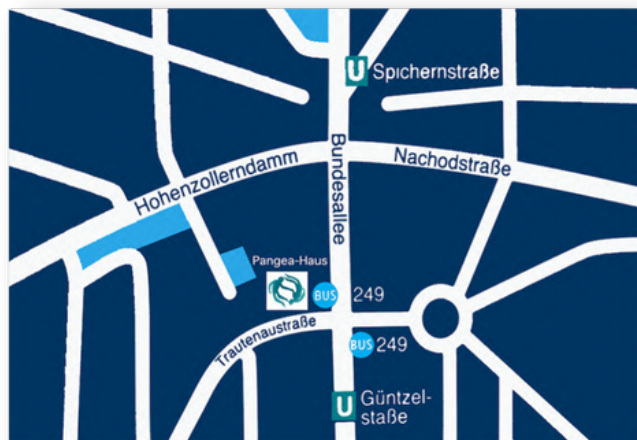

Integrationslots:innen Charlottenburg-Wilmersdorf

Trautenaustr. 5

10717 Berlin

www.iranschegemeinde.org

Integrationslots:innen
Charlottenburg-Wilmersdorf

Das Projekt Integrationslotsinnen und Integrationslotsen Charlottenburg-Wilmersdorf wird aus Mitteln der Senatsverwaltung für Integration, Arbeit und Soziales im Landesrahmenprogramm Integrationslotsinnen und Integrationslotsen Berlin gefördert.