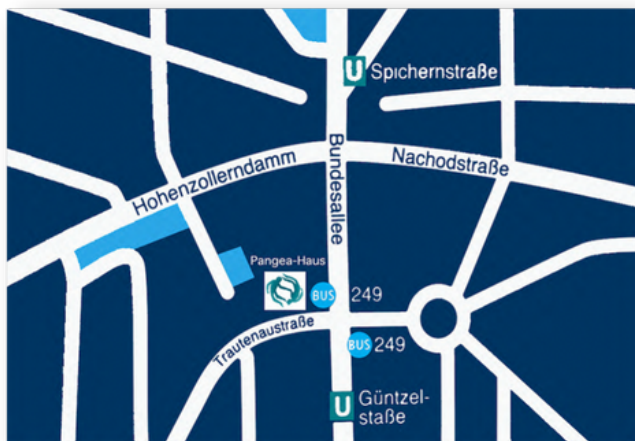

Iranische Gemeinde in Deutschland e.V.

Integrationslots:innen Charlottenburg-Wilmersdorf

Trautenaustr. 5

10717 Berlin

www.iranschegemeinde.org

Integrationslots:innen
Charlottenburg-Wilmersdorf

Das Projekt Integrationslotsinnen und Integrationslotsen Charlottenburg-Wilmersdorf wird aus Mitteln der Senatsverwaltung für Integration, Arbeit und Soziales im Landesrahmenprogramm Integrationslotsinnen und Integrationslotsen Berlin gefördert.